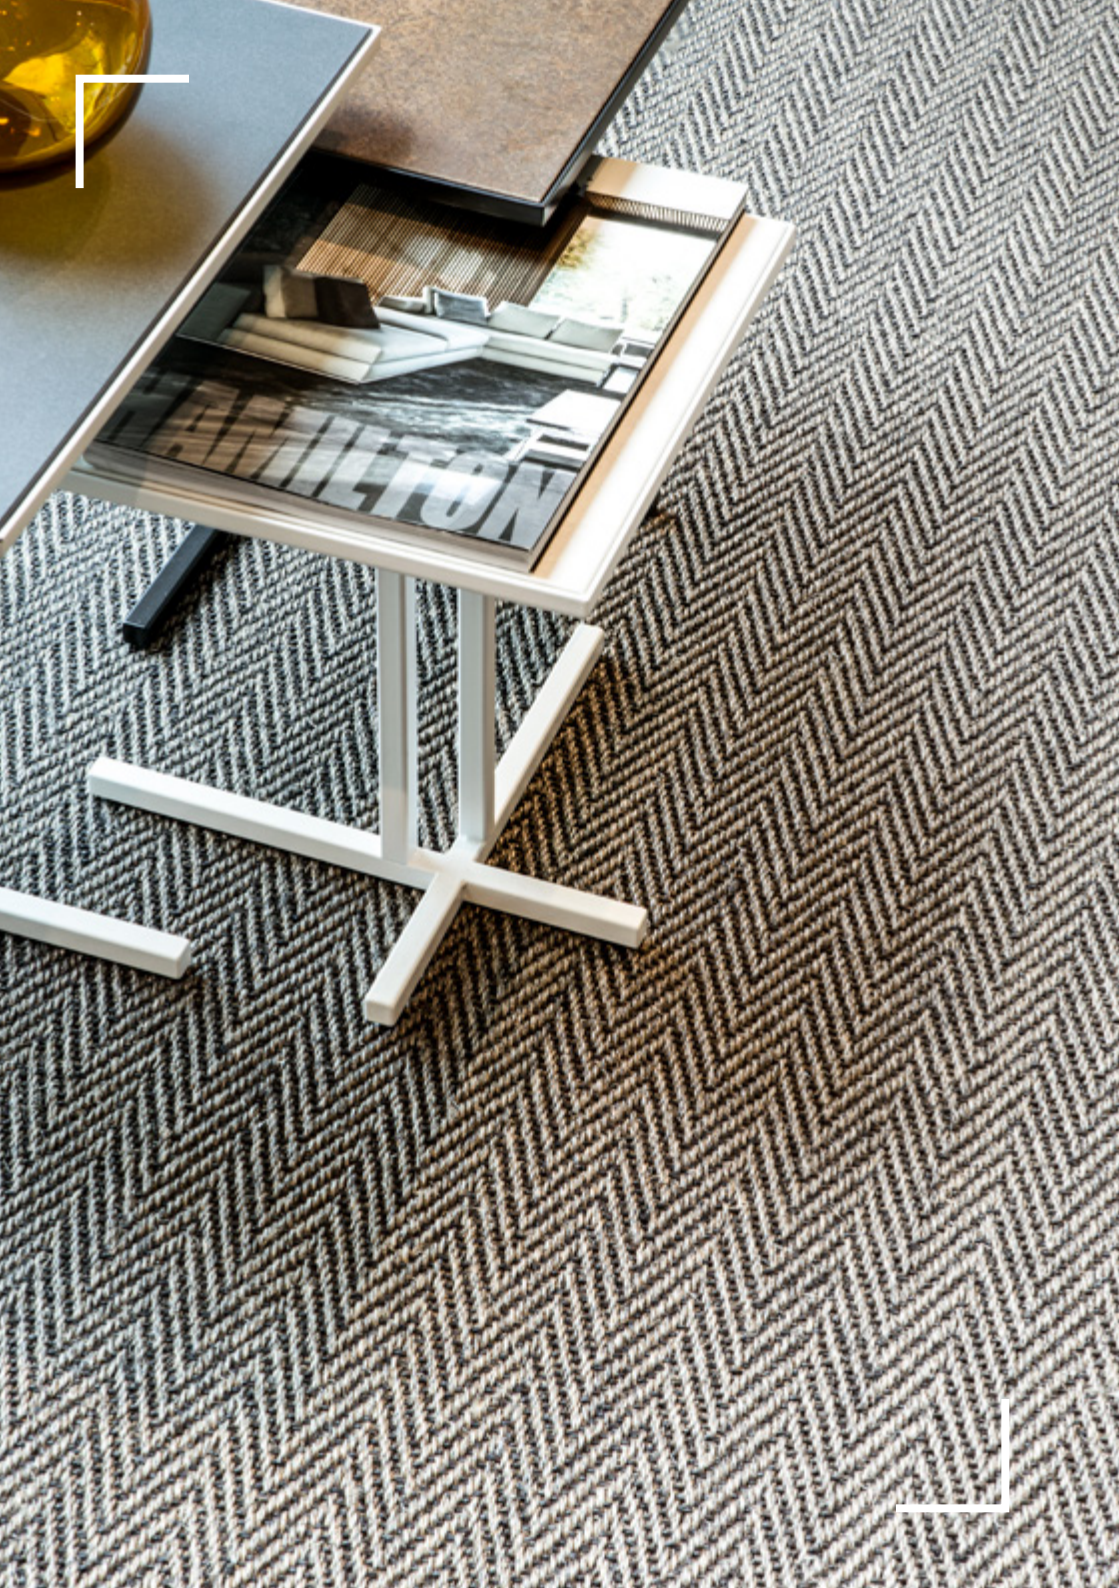

BELLEVUE

100% NATURAL SISAL

Voordelen

Slimme oplossing en ideaal voor druk belopen zones. Vlekwerend en vlamvertragend behandeld volgens een innoverende technologie die diep in de vezel werkt.

Elegante visgraat in zes aardekleuren:

1411/21

4M

1413/21

4M

1414/21

4M

1415/21

4M

1412/21

4M

1416/21

4M